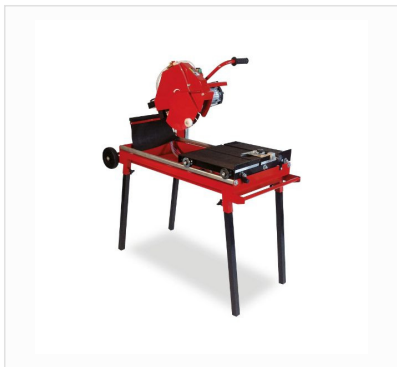

MACCHEDIL

Taglierina da banco - Ø450mm

SKU: 44407

lunghezza taglio: 800mm

massima altezza di taglio: 170mm

peso: 82kg

completa di disco Ø450mm

Specifiche Tecniche

Lunghezza

Lunghezza max di taglio 85cm, Lunghezza max di taglio 100cm

Descrizione

La taglierina da banco è una macchina da taglio professionale progettata per l'impiego in cantieri edili e officine dove è necessario effettuare tagli precisi e affidabili su materiali come laterizi, blocchi in cemento, pietre e mattoni. Il banco è predisposto per l'utilizzo di dischi da 450mm, permettendo una profondità di taglio fino a 170mm su pezzi di dimensioni importanti. Grazie alla strutt...