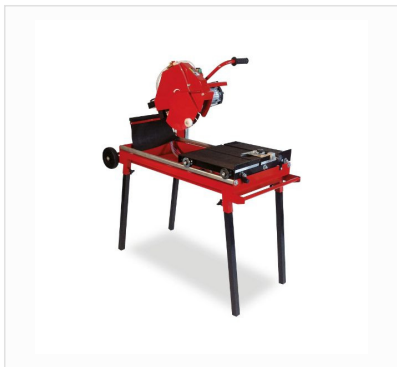

# MACCHEDIL

## Taglierina da banco - Ø350mm

SKU: 44405

lunghezza taglio: 600mm

massima altezza di taglio: 130mm

peso: 70kg

completa di DUE dischi Ø350mm

### Specifiche Tecniche

Lunghezza

Lunghezza max di taglio 85cm, Lunghezza max di taglio 100cm

### Descrizione

La taglierina da banco è una segatrice da cantiere progettata per eseguire tagli precisi su materiali da costruzione come laterizi, pietre, mattoni e blocchi di cemento. La macchina è dotata di un pianale robusto e di un gruppo lama adatto per l'uso continuativo in ambiente edile, consentendo tagli sia dritti sia inclinati fino a 45°. La struttura è pensata per semplificare le operazioni di ta...