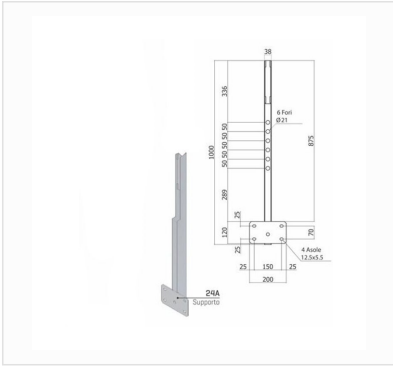

Supporto verticale per parapetto 24A - ricambio

SKU: 24A

Il Supporto verticale per parapetto 24A è un ricambio essenziale per i sistemi di parapetti provvisori per armature di solai, progettato per offrire un supporto robusto e affidabile all'asta verticale e agli altri elementi strutturali del parapetto. Questo componente, fornito come parti di ricambio singole, permette di ripristinare o integrare facilmente la protezione collettiva anticaduta dei ...

Specifiche Tecniche

Opzioni

24A, 24B, 24C, 24AC, 24BC

Descrizione

Il supporto 24A rientra nei sistemi modulari 24A24B24C destinati alla realizzazione di parapetti provvisori con base ad angolo o verticale. La sua funzione è di agire come elemento di fissaggio a parete, fornendo un punto di ancoraggio stabile per l'asta del parapetto nelle configurazioni complete. Il sistema associato è certificato secondo la normativa UNI EN 13374 Classe A, idoneo per lavorazioni su superfici piane con pendenza non superiore a 10°.

Il supporto 24A può essere fornito in due modalità operative:

Singolo ricambio, ideale per sostituire componenti usurati o danneggiati senza dover sostituire l'intero sistema.

Kit completo, combinato con asta verticale 24C, per ottenere un parapetto pronto all'uso, modulare e immediatamente installabile.